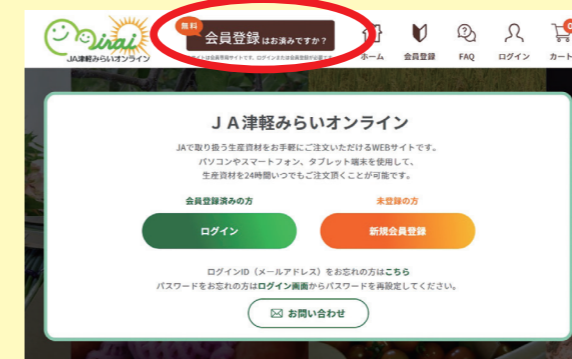

生産資材予約注文Web サイトははじめました!!

- ✓パソコンやスマートフォンから資材注文ができる!
- ✓24時間365日注文可能! ※システムメンテナンス時間を除く
- ✓マイページでこれまでの注文履歴が分かる!
- ✓組合員の皆さまへおススメ情報を配信!

URL・QRコードから
かんたんアクセス!!

【肥料予約注文】からはじめます!!

4つのステップで簡単会員登録!!

まずは「予約注文」からはじめます!
今後も取扱いを順次拡大し、生産資材全般のオンライン販売に取り組みます!

①下記のURL・QRコードなどからサイトへアクセスし、「会員登録はお済みですか?」をクリック。

②上段の「新規会員登録」をクリックし会員登録画面へ。

続きはWebで体験してください!!

■JA津軽みらいオンライン

<https://tsugarumirai-shizai.nd-agri.jp/>

★詳しい会員登録方法については、「令和7年用肥料のしおり」をご覧ください!★

■お問い合わせは各地区のグリーンセンターへ