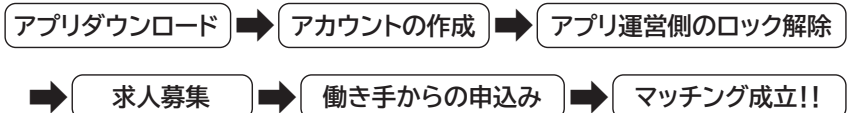

■ 営農課からのお知らせ

1日バイトアプリ デイワーク

1日農業バイト「daywork」は1日単位から農業で働きたい人と農業者をつなぐスマートフォンアプリケーションです。

利用方法

ダウンロード方法

完全無料

App StoreまたはGoogle Playにアクセスしdayworkで検索するか、カメラでQRコードを読み取り、表示されたアプリをダウンロードしてください。

iPhone/iPad

Android

アプリ使用の流れ

まずは最寄りのグリーンセンター営農指導員へお問い合わせください!

牡羊座

3.21▶4.19

★全体運★対人運が活性化。新しい風が吹いてくる予感がしています。柔軟な姿勢がチャンスを生かす鍵。短気は禁物
★健康運★消化の良い食べ物で胃腸をいたわって◎
★幸運の食べ物★エノキタケ